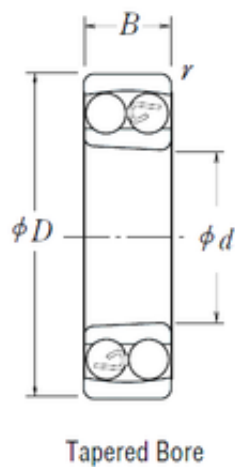

### 30 mm x 62 mm x 20 mm FBJ 2206K Rodamientos De Bolas Autoalineables

Bearing No. 2206K

Size	30x62x20 mm
Bore Diameter	30 mm
Outer Diameter	62 mm
Width	20 mm
d	30 mm
D	62 mm
B	20 mm
C	20 mm
Weight	0,26 Kg
Basic dynamic load rating (C)	15,6 kN
Basic static load rating (C0)	4,65 kN
(Grease) Lubrication Speed	1000 r/min